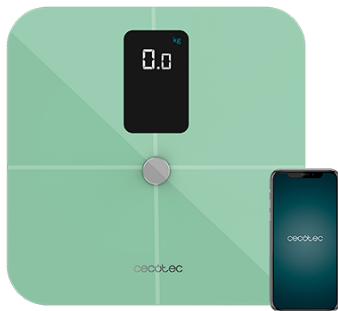

Báscula De Baño Surface Precision 10400 Smart Healthy Vision Green - 4262

Antes Gs 535.000

Ahora Gs 425.000

Báscula de Baño inteligente con Medición de Bioimpedancia, App, 15 Parámetros