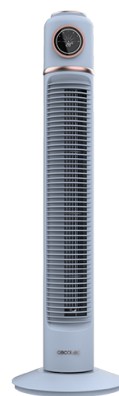

Ventilador EnergySilence 6000 Power Box - 5928

Antes Gs 410.000

Ahora Gs 305.000

Ventilador de Suelo con Temporizador de 50 W, 5 Aspas de 30 cm de diámetro, 3 Velocidades, Motor de Cobre, Rejilla Rotatoria, Blanco

Ventilador Nebulizador ForceSilence 790 FreshEssence Ionic - 5229

Antes Gs 1.860.000

Ahora Gs 1.495.000

Nebulizador digital con función ionizador, difusor de aromas y anti-mosquitos, 5 aspas, 90 W, 3 velocidades, Temporizador 12h, Depósito 3.1L

Ventilador Torre EnergySilence 1090 Skyline Retro Smart Blue - 8228

Antes Gs 545.000

Ahora Gs 435.000

Ventilador de torre de 32" con 40 W, LED display, control táctil y remoto, temporizador 12 horas y oscilación.