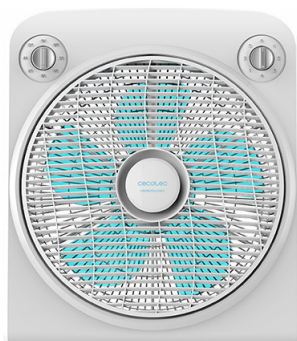

Ventilador EnergySilence 6000 Power Box - 5928

Antes Gs 410.000

Ahora Gs 305.000

Ventilador de Suelo con Temporizador de 50 W, 5 Aspas de 30 cm de diámetro, 3 Velocidades, Motor de Cobre, Rejilla Rotatoria, Blanco