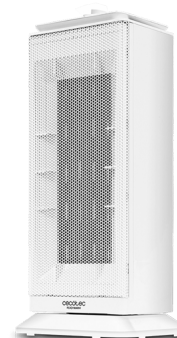

Antes Gs 430.000

Ahora Gs 320.000

Caja de herramientas de plástico con cierre de botón. Diseño compacto y asa ergonómica para un fácil y ligero transporte.

Calefactor Cerámico Ready Warm 10000 Top Ceramic - 5313

Antes Gs 925.000

Ahora Gs 740.000

Calefactor cerámico vertical de diseño 2200 W. Potente. Termostato regulable. 3 modos. Protección sobrecalentamiento y antivuelco. Silencioso. Ready Warm 10000 Top Ceramic

Calefactor Cerámico Ready Warm 6200 Ceramic Sky - 5312

Antes Gs 795.000

Ahora Gs 595.000

Calefactor cerámico vertical de diseño 2000 W. Potente. Termostato regulable. 3 modos. Protección sobrecalentamiento y antivuelco. Silencioso. Ready Warm 6250 Ceramic Sky Style.