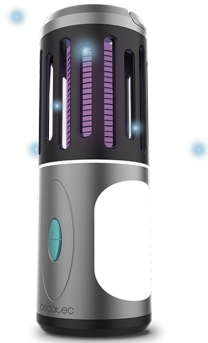

Antes-Gs 355.000

Ahora Gs 265.000

Jarra Purificadora de Agua con Filtro de cuatro capas, Indicador LCD, Capacidad máxima 2,4 L sin filtro, Tapa Extraíble, Incluye 3 Filtros

Juguera De Prensa Fría Juice&Live 2000 EasyClean - 4134

Antes-Gs 1.995.000

Ahora Gs 1.495.000

Juguera de prensa fría Juice&Live 2000 EasyClean de Cecotec con 150 W, filtro EasyClean de fácil limpieza, velocidad lenta de 70 rpm y regulador de pulpa.

Lámpara Matamosquitos ByeFly 3000 Go - 1788