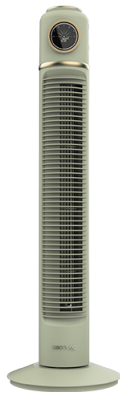

Ventilador Nebulizador ForceSilence 790 FreshEssence Ionic - 5229

Antes Gs 1.860.000

Ahora Gs 1.495.000

Nebulizador digital con función ionizador, difusor de aromas y anti-mosquitos, 5 aspas, 90 W, 3 velocidades, Temporizador 12h, Depósito 3.1L

Ventilador Torre EnergySilence 1090 Skyline Retro Smart Blue - 8228

Antes Gs 545.000

Ahora Gs 435.000

Ventilador de torre de 32" con 40 W, LED display, control táctil y remoto, temporizador 12 horas y oscilación.

**Ventilador Torre EnergySilence 1090
Skyline Retro Smart Green - 8226**

Antes Gs 545.000

Ahora Gs 435.000

Ventilador de torre de 32" con 40 W, LED display, control táctil y remoto, temporizador 12 horas y oscilación.