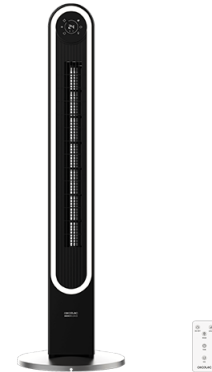

**Ventilador Torre EnergySilence 9090
Skyline Smart Light - 8362**

Antes Gs 920.000

Ahora Gs 735.000

Ventilador de torre con luz de 60 W y 42" con mando a distancia, control táctil, pantalla LED, temporizador y oscilación.